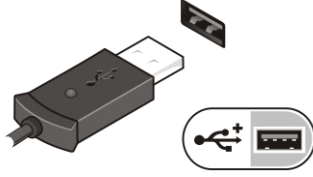

✍ NOT: Sipariş etmediyseniz pakette bazı aygıtlar bulunmayabilir.

1. AC adaptörünü bilgisayarın üzerindeki AC adaptörü konnektörüne ve elektrik prizine bağlayın.

Rakam 4. AC Adaptörü

2. Ağ kablosunu (isteğe bağlı) bağlayın.

Rakam 5. Ağ Konnektörü

3. Fare veya klavye gibi USB aygıtlarını bağlayın (isteğe bağlı).

Rakam 6. USB Konnektörü

4. Bilgisayarın ekranını açın ve bilgisayarı açmak için açma kapama düğmesine basın.

Rakam 7. Güç Düğmesi